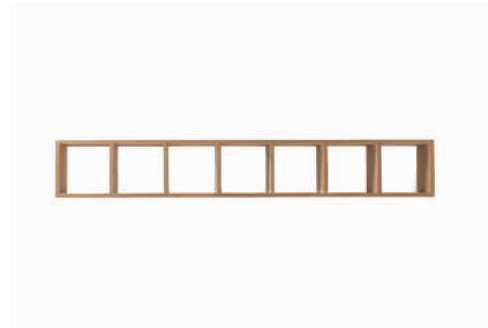

Wandregal mit 7 Fächli
R 5037
Masse: 116/15/18